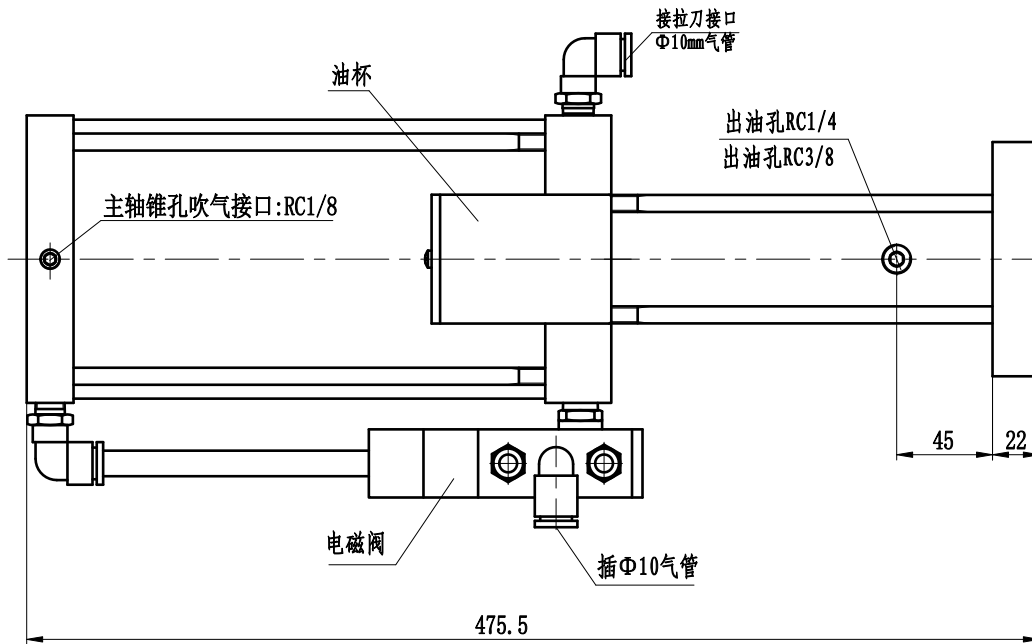

# ZYQ30070增压器外形尺寸图

增压比: 1:30

出油量: 70CC