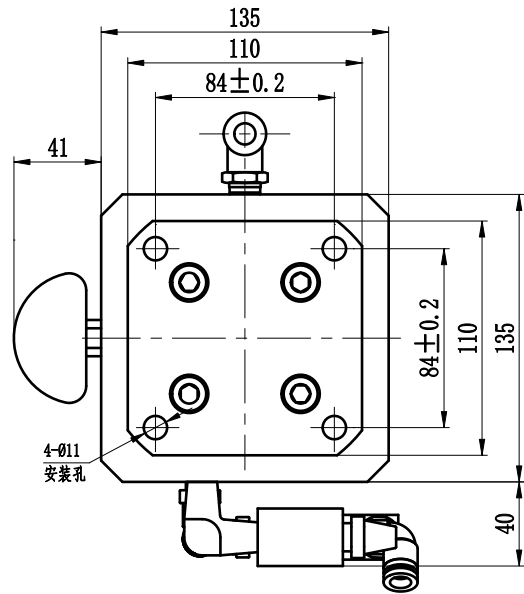

# ZYQ30070增压器外形尺寸图

增压比: 1:30

出油量: 70CC