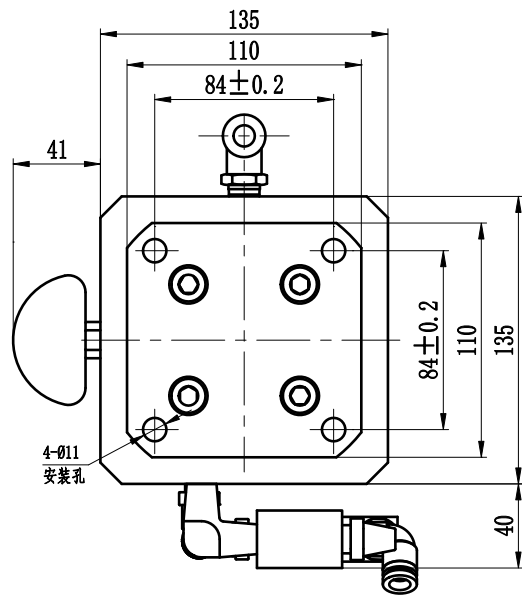

ZYQ21160增压器外形尺寸图

增压比: 1:21
出油量: 160CC