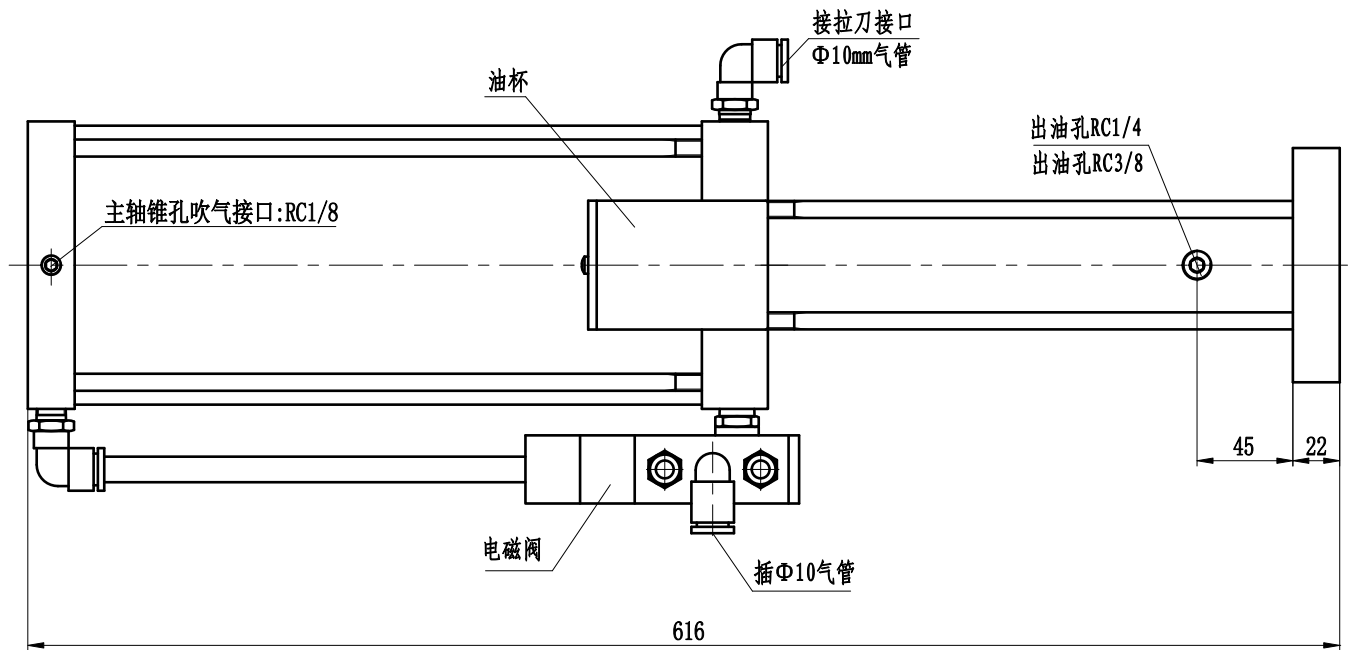

ZYQ21160增压器外形尺寸图

增压比: 1:21
出油量: 160CC