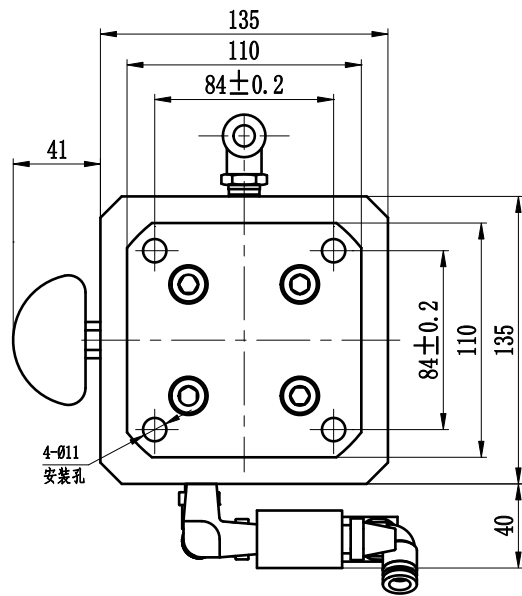

ZYQ21120增压器外形尺寸图

增压比: 1:21
出油量: 120CC