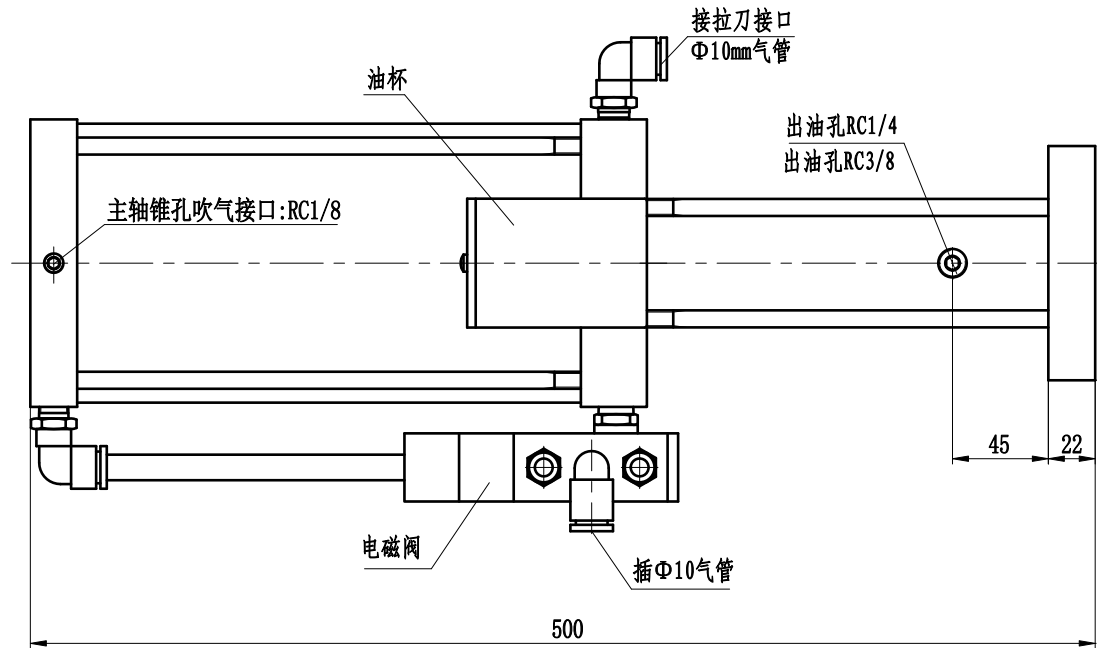

ZYQ21120增压器外形尺寸图

增压比: 1:21
出油量: 120CC