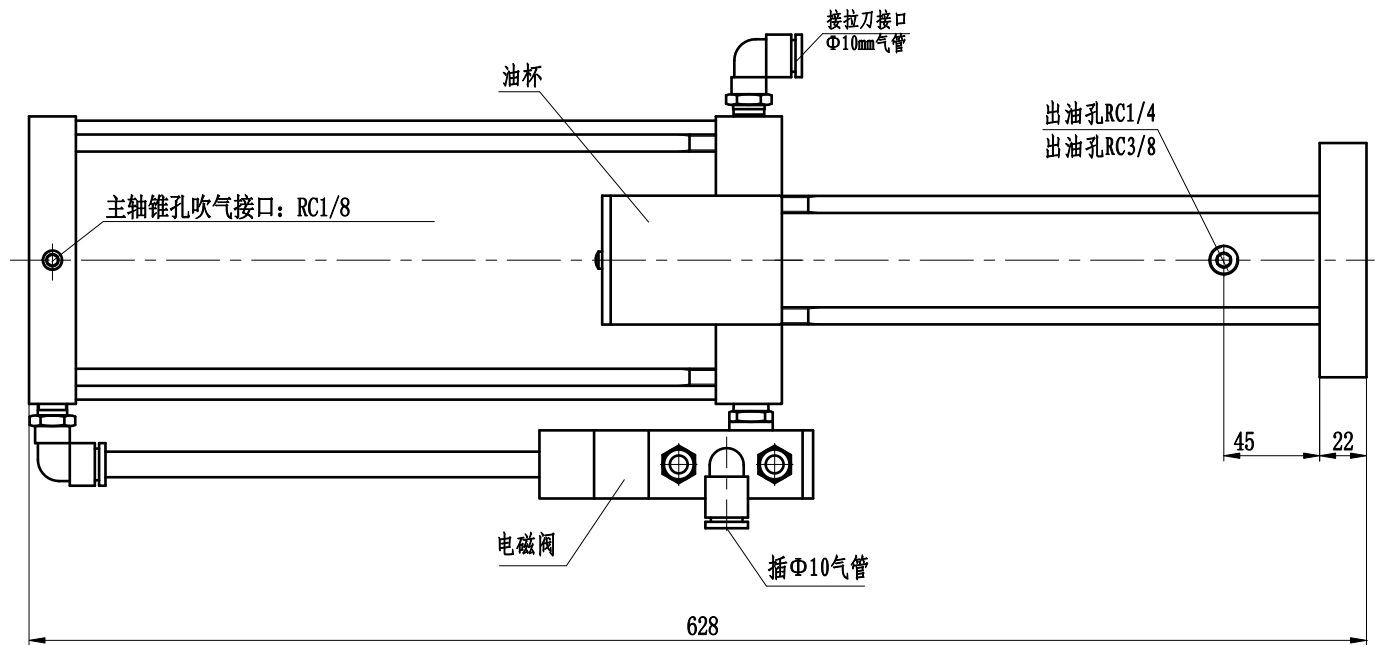

ZYQ12250增压器外形尺寸图

增压比: 1:12.7

出油量: 250CC