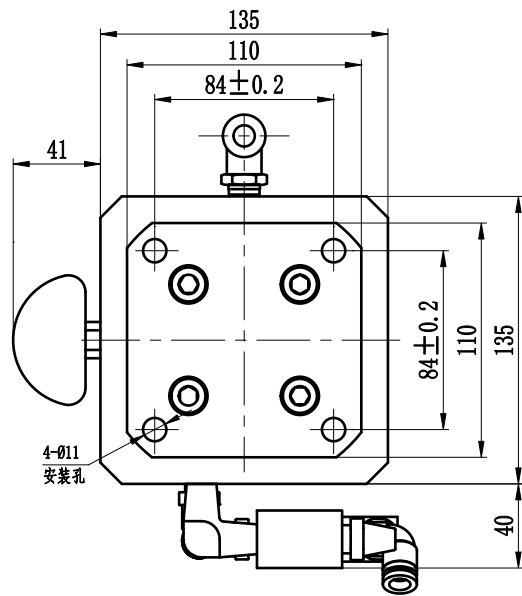

ZYQ12250增压器外形尺寸图

增压比: 1:12.7

出油量: 250CC